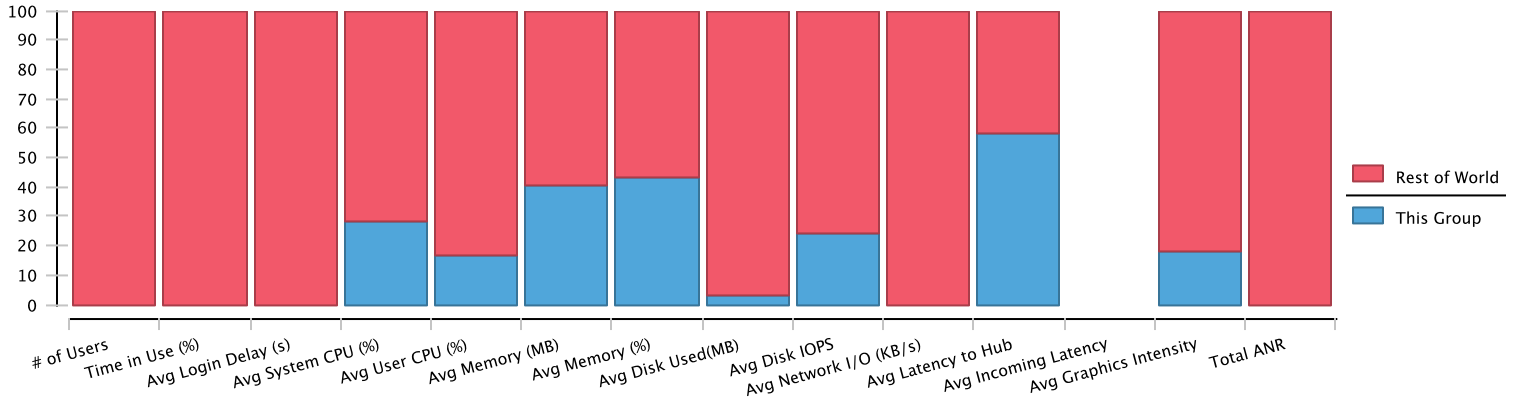

Machine group: WXPX86-FL00

Machines in group: 10

Group Summary

Group	# of Users	Time in Use (%)	Avg. Login Delay (s)	Avg. System CPU (%)	Avg. User CPU (%)	Avg. Mem Used (MB)	Avg. Mem Used (%)	Avg. Disk Used (MB)	Avg. Disk I/O	Avg. Network KB/s	Avg. NRT to Hub	Avg. NRT Incoming	Avg. Graphics Intensity	Total ANR
Rest of World	13	9.42	0.02	0.80	0.62	0.32	18.21	97.93	2.02	6.11	0.87	0.00	38.11	43
WXPX86-FL00	0	0.00	0.00	0.31	0.12	0.22	13.69	3.45	0.65	0.00	1.22	0.00	8.54	0

Top Active Machines - Details

Machine	# of Users	Time in Use (%)	Avg. Login Delay (s)	Avg. System CPU (%)	Avg. User CPU (%)	Avg. Mem Used (MB)	Avg. Mem Used (%)	Avg. Disk Used (MB)	Avg. Disk I/O	Avg. Network KB/s	Avg. NRT to Hub	Avg. NRT Incoming	Avg. Graphics Intensity	Total ANR
WXPX86-FL0-3	0	0.00	0.00	0.31	0.13	0.22	18.17	3.45	0.61	0.00	1.02	0.00	8.54	0
WXPX86-FL0-1	0	0.00	0.00	0.31	0.12	0.22	18.42	3.79	0.33	0.00	0.92	0.00	8.55	0
WXPX86-FL0-4	0	0.00	0.00	0.31	0.12	0.22	18.47	3.45	0.46	0.00	0.99	0.00	8.57	0
WXPX86-FL0-10	0	0.00	0.00	0.31	0.12	0.22	18.22	3.45	0.30	0.00	0.95	0.00	8.54	0
WXPX86-FL0-8	0	0.00	0.00	0.31	0.12	0.22	18.53	3.44	0.58	0.00	0.93	0.00	8.55	0
WXPX86-FL0-7	0	0.00	0.00	0.31	0.11	0.22	18.55	3.44	0.41	0.00	0.92	0.00	8.55	0
WXPX86-FL0-6	0	0.00	0.00	0.30	0.11	0.22	18.46	3.44	0.66	0.00	17.03	0.00	8.54	0
WXPX86-FL0-2	0	0.00	0.00	0.31	0.11	0.22	18.47	3.56	0.38	0.00	0.95	0.00	8.55	0
WXPX86-FL0-5	0	0.00	0.00	0.30	0.11	0.22	18.14	3.44	0.48	0.00	0.94	0.00	8.55	0
WXPX86-FL0-9	0	0.00	0.00	0.32	0.11	0.22	18.20	3.45	0.52	0.00	0.91	0.00	8.55	0